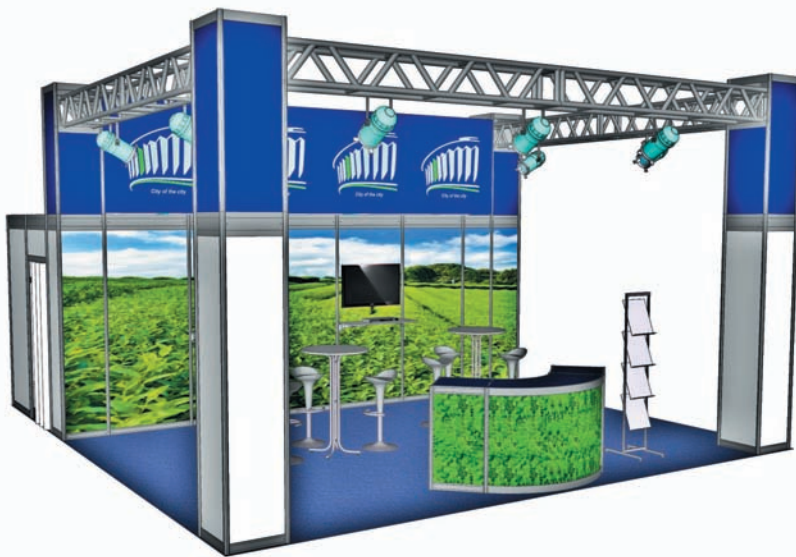

Cod: 02

Stand EXTRA (inchiriere)

Dotarile standului din imagine:

- Pereti pe contur (cu exceptia laturilor libere) din panouri si structura modulara (L panou=1 m / H=3,5 m / H liber =2,3m)
- Mocheta unica folosinta
- Oficiu cu usa plianta
- Masa cu 4 scaune
- Cuier, cos de gunoi
- Sistem iluminare: spoturi
- Conexiune electrica cu 230V/3kW
- Print full color pe hartie autoadeziva

\*) Oferta personalizata in functie de suprafata

**Cod: 04**

**Stand TOP (inchiriere)**

Dotarile standului din imagine:

- Sistemul constructiv: structura modulara octanorm, panouri PFL colantate, structura modulara MSB
- Mocheta unica folosinta
- Oficiu cu usa plianta
- Televizor LCD si DVD
- Cuiér, cos de gunoi
- Suport pliante
- Desk structura
- Sistem iluminare: reflectoare si spoturi
- Conexiune electrica cu 230V/3kW

\*) Oferta personalizata in functie de suprafata

**Cod: 06**

**Stand Standard Exterior (inchiriere)**

- Pereti pe contur, podium, acoperis
- Mocheta unica folosinta
- Pазie pe latura principala inscriptionata cu numele firmei
- Tablou electric
- 1 masa, 3 scaune, 1 cos de gunoi, 1 spot/4mp, 1 priza
- Standul are in dotare un oficiu de 1 mp (o draperie + un panou + 1 cuier)