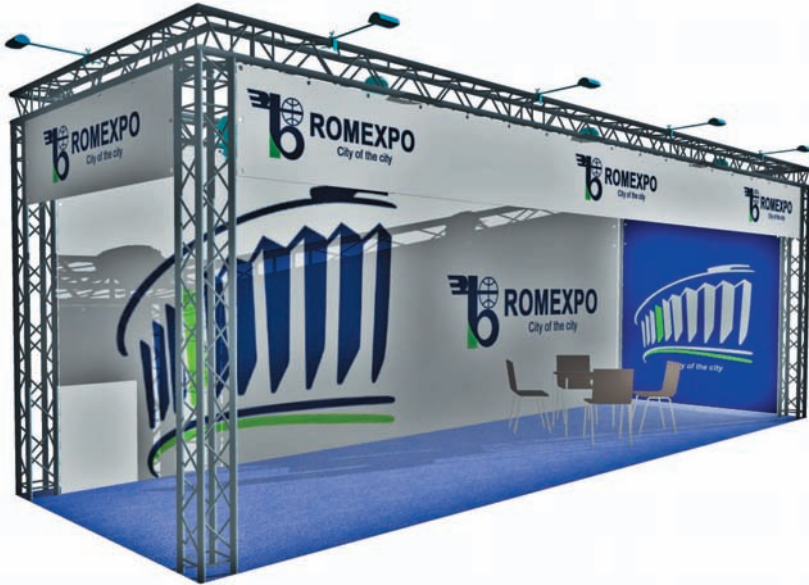

Cod: 03

Stand AVANTAJ (inchiriere)

Dotarile standului din imagine:

- Sistemul constructiv: structura modulara MSB
- Mocheta unica folosinta
- Sistem iluminare: reflectoare
- Masa cu 4 scaune
- Cuiér, cos de gunoi
- Grafica pe banner
- Conexiune electrica cu 230V/3kW

*) Oferta personalizata in functie de suprafata

Cod: 04

Stand TOP (inchiriere)