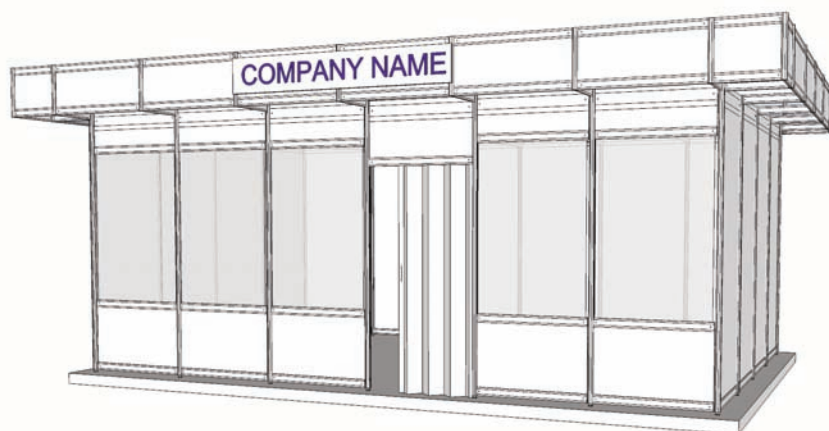

Cod: 01

Stand Standard Interior (inchiriere)

Cuprinde:

- Pereti pe contur (cu exceptia laturilor libere) din panouri si structura modulara (L panou=1 m / H=2,5 m / H liber =2,3m)
- Mocheta unica folosinta
- Pazii pe laturile libere inscriptionate cu numele firmei
- Conexiune electrica cu 230V/3kW
- Standul are in dotare un oficiu de 1 m<sup>2</sup> (o draperie + un panou + 1 cuier)

Cod: 02

Stand EXTRA (inchiriere)

Dotarile standului din imagine:

- Pereti pe contur (cu exceptia laturilor libere) din panouri si structura modulara (L panou=1 m / H=3,5 m / H liber =2,3m)
- Mocheta unica folosinta
- Oficiu cu usa plianta
- Masa cu 4 scaune
- Cuier, cos de gunoi
- Sistem iluminare: spoturi
- Conexiune electrica cu 230V/3kW
- Print full color pe hartie autoadeziva

\*) Oferta personalizata in functie de suprafata

**Cod: 05**

**Stand PREMIUM (inchiriere)**

Dotarile standului din imagine:

- Sistemul constructiv PAL dublu melaminat alb
- Pardoseala PAL alb
- Sistem iluminare (reflectoare)
- Masa rotunda cu 4 scaune
- Print full color pe hartie autoadeziva
- Paralelipiped alb expunere
- Cuiér, cos de gunoi
- Plante decorative
- Conexiune electrica cu 230V/3kW

\*) Oferta personalizata in functie de suprafata

**Cod: 06**

**Stand Standard Exterior (inchiriere)**

- Pereti pe contur, podium, acoperis
- Mocheta unica folosinta
- Pазie pe latura principala inscriptionata cu numele firmei
- Tablou electric
- 1 masa, 3 scaune, 1 cos de gunoi, 1 spot/4mp, 1 priza
- Standul are in dotare un oficiu de 1 mp (o draperie + un panou + 1 cuier)