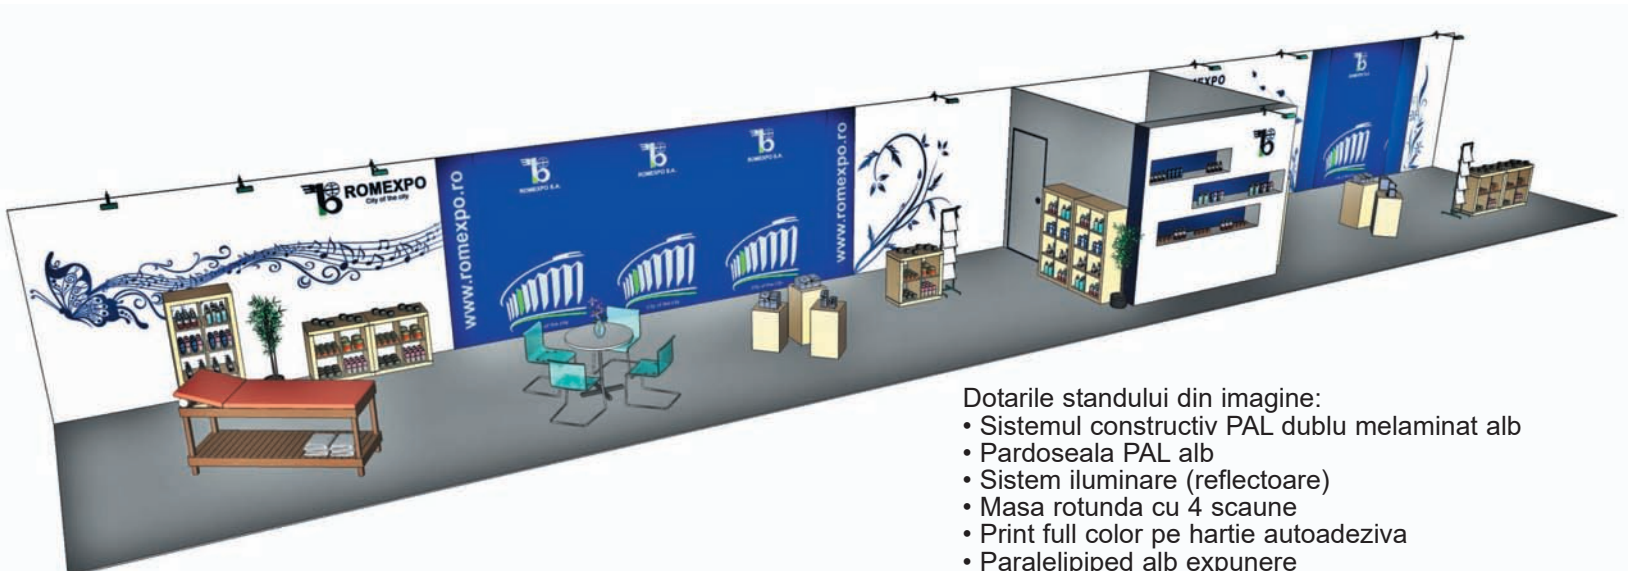

\*) Oferta personalizata in functie de suprafata

**Cod: 04**

**Stand TOP (inchiriere)**

Dotarile standului din imagine:

- Sistemul constructiv: structura modulara octanorm, panouri PFL colantate, structura modulara MSB
- Mocheta unica folosinta
- Oficiu cu usa plianta
- Televizor LCD si DVD
- Cuiér, cos de gunoi
- Suport pliante
- Desk structura
- Sistem iluminare: reflectoare si spoturi
- Conexiune electrica cu 230V/3kW

\*) Oferta personalizata in functie de suprafata

**Cod: 05**

**Stand PREMIUM (inchiriere)**

Dotarile standului din imagine:

- Sistemul constructiv PAL dublu melaminat alb
- Pardoseala PAL alb
- Sistem iluminare (reflectoare)
- Masa rotunda cu 4 scaune
- Print full color pe hartie autoadeziva
- Paralelipiped alb expunere
- Cuiér, cos de gunoi
- Plante decorative
- Conexiune electrica cu 230V/3kW

\*) Oferta personalizata in functie de suprafata

**Cod: 06**

**Stand Standard Exterior (inchiriere)**

- Pereti pe contur, podium, acoperis
- Mocheta unica folosinta
- Pазie pe latura principala inscriptionata cu numele firmei
- Tablou electric
- 1 masa, 3 scaune, 1 cos de gunoi, 1 spot/4mp, 1 priza
- Standul are in dotare un oficiu de 1 mp (o draperie + un panou + 1 cuier)

\*) Oferta personalizata in functie de suprafata

**Cod: 08**

**Cort 5x5x2,5 m (inchiriere)**

- Structura din aluminiu
- Pereti si acoperis din PVC
- 1 masa, 4 scaune, 1 cos de gunoi, 1 bransament monofazic, 3 spoturi lumina
- Podium
- Mocheta de unica folosinta