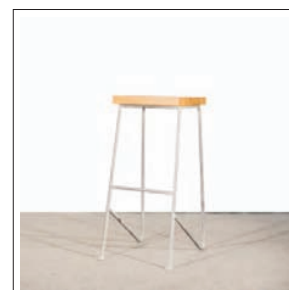

Scaun furnir alb (cadru otel) EUR 14.00
Cod 025.010.040.050

Scaun Rio CN Maxi EUR 14.00
Cod 025.010.040.032

Scaun Eames-alb EUR 21.00
(61x62x77.5 cm)

Scaun bar ABS Vida-alb EUR 15.00
Cod 025.010.040.170
(38 x 36 x 66-87 cm)