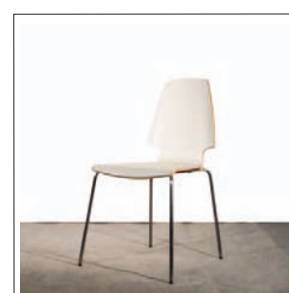

Tejghea informatii EUR 43.00
Cod 024.000.140.080
(90 x 40 x 80 cm)

Cub etalare EUR 21.00
Cod 024.000.140.010
(50 x 50 x 50 cm)

Paralelipiped etalare EUR 24.00
Cod 024.000.140.020
(50 x 50 x 100 cm)

Scaun LEDA nichelat EUR 14.00
Cod 025.010.040.040 - negru
Cod 025.010.040.120 - albastru