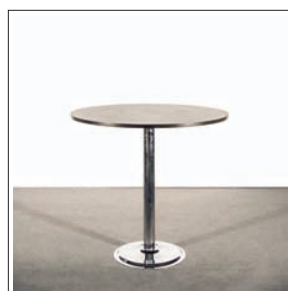

Masa Total Mob (inalta, snack-bar) EUR 25.00
Cod 025.010.030.044
(80 cm diametru; h: 110 cm)

Masa Total Mob (rotunda, joasa) EUR 25.00
Cod 025.010.030.045
(80 cm diametru; h: 73 cm)

Masuta cafea 90/55 alb EUR 15.00
Cod 025.010.020.196
(90x55x45)