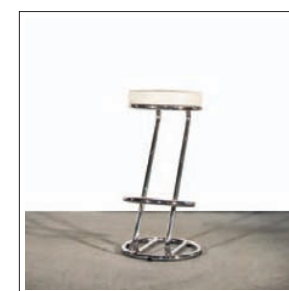

Scaun bar alb EUR 14.00
Cod 025.010.040.079